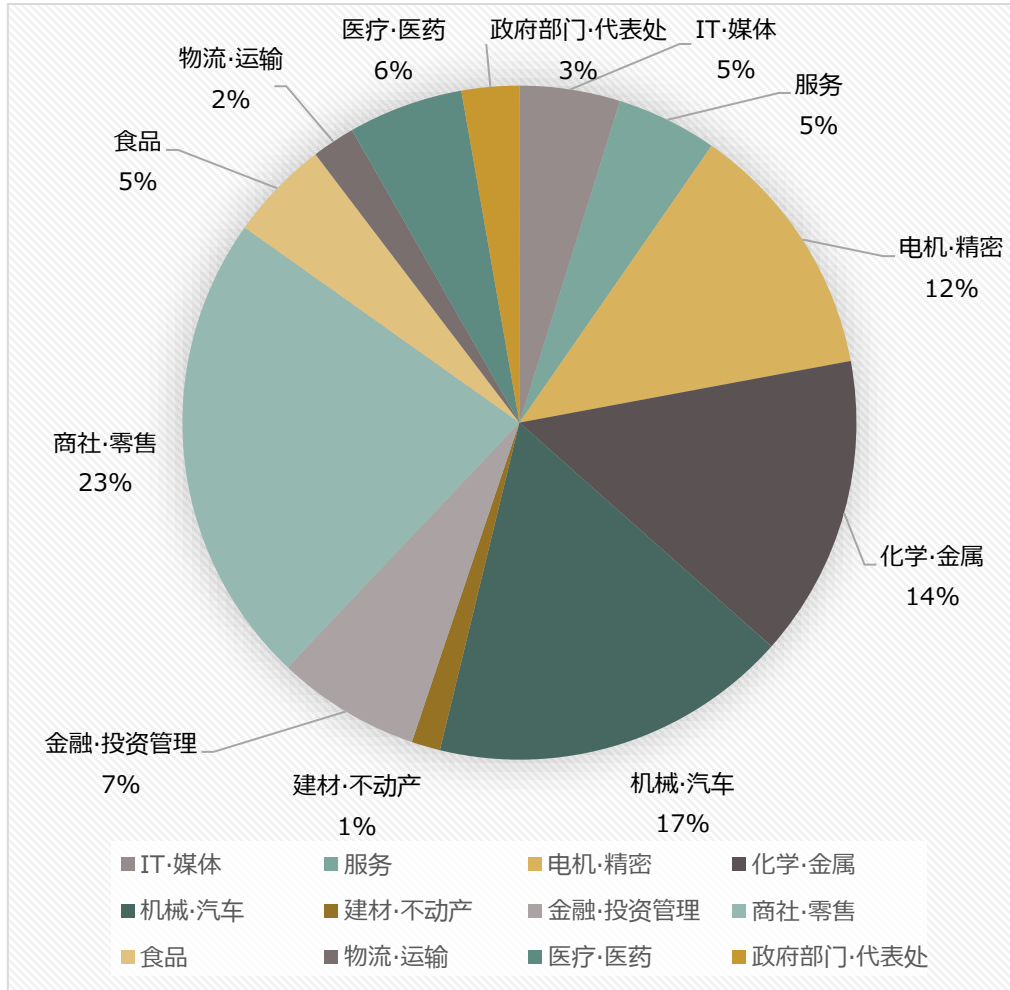

2019年度各业界实绩