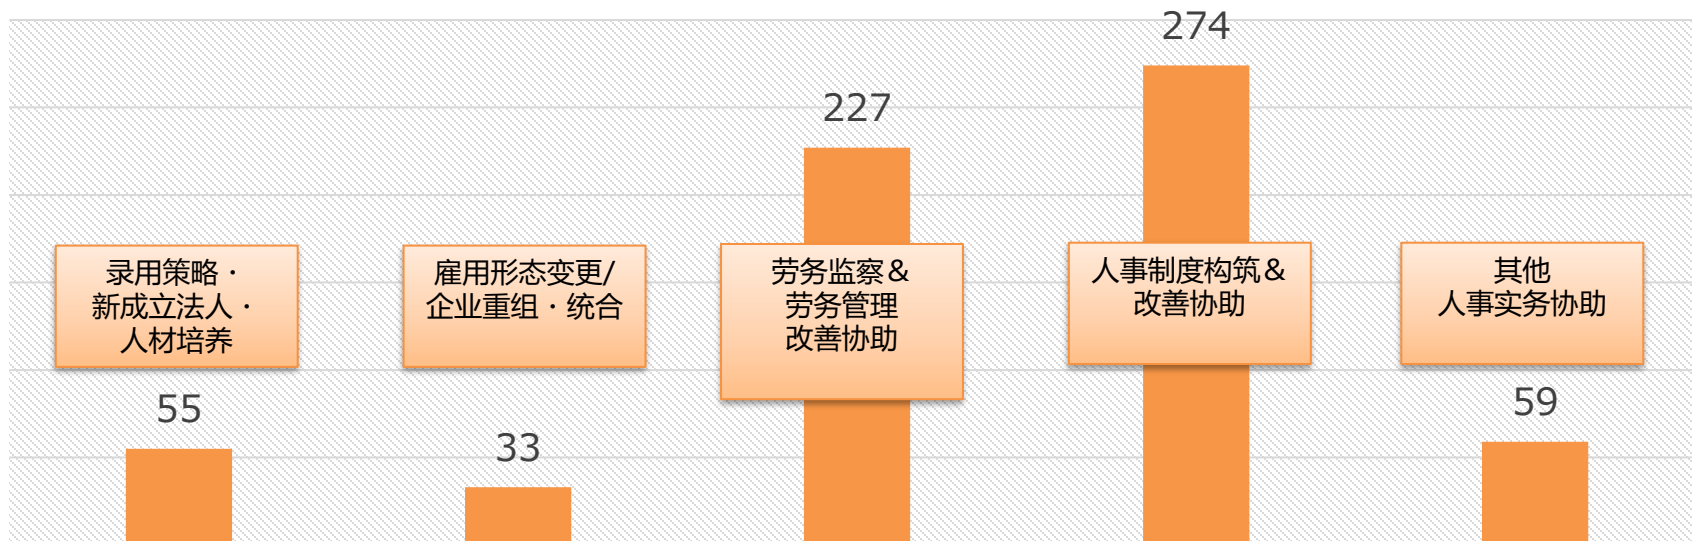

公司名：可驰企业管理咨询（上海）有限公司 CoChi Consulting(Shanghai) Co.,Ltd

成立：2011年7月7日

地址：中华人民共和国 上海市淮海中路918号 久事复兴大厦18 F

员工数：46人（2020年1月止）（日本国籍：10人、中国国籍36人）

经营范围：面向在华日企的 人事·劳务咨询服务

- 会员制人事劳务管理服务：会员企业142家公司（2020年1月止）
- 人事劳务改善项目：648件（2012年度~2019年度累计）

项目实绩（按项目类别分类）